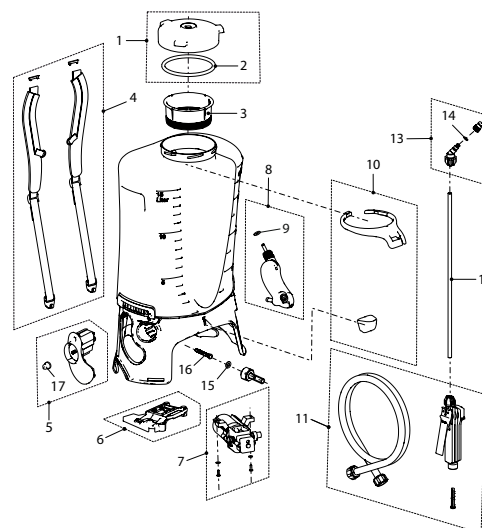

REA 15 AZ1

NOUVEAU

ACCU
POWER

Caractéristiques de rendement

- 1 - 3 bar
- 10 h / 190 litres*
- Li-Ion 14.4 V / 2.7 Ah
- Batterie $\frac{1}{2}$ < 2 h

* env. 1 bar / brouillard

REA 15 AZ1, pulvérisateur à dos (15 litres) (accumulateur Li-Ion 14.4 V), avec chargeur (240 V)		12014201	210742
Accessoires (images à partir de la page 70)			
AS 1200, pulvérisateur souffleur à batterie		12052101	210957
Vario Gun, à réglage continu de brouillard jusqu'au jet droit		11558501	100821
Lance télescopique en plastique/aluminium 45 - 90 cm		11659001-SB	030098
Capot de protection ovale, enfichable		11871101	110066
Capot de protection rond, ø12.5 cm, enfichable		11864801	110042
Filtre bio pour la filtration des bouillies biologiques		11475701	100593
Chariot à 2 roues en acier inoxydable H2		12022601	720623
No Jeu de joints qui se compose de:			
2	Joint 108x7		
9	Joint 15x5.5x2		
14	Joint torique 7.66x1.78		
15	Joint 15x7x1.5		
16	Filtre de remplissage		
No Pièces détachées			
1	Couvercle ø137 mm	10397202-SB	151007
3	Filtre de remplissage	77009699-SB	151038
4	Paire de bretelles	11923401	113722
5	Électronique	12022501	210780
6	Fixation de l'accumulateur	11921301	400779
7	Pompe et moteur	12017801	720456
8	Réservoir d'air	12017901	720470
10	Support pour lance de pulvérisation	11934001	113951
11	Set de poignée et tuyau 1.3 m, G1/2"-G1/2"	11637602-SB	710525
12	Lance 50 cm droite, en laiton	11310402	710297
13	Buse réglable 1.7 mm, en plastique-laiton	11889601	040943
17	Bouton pour potentiomètre, Commande dès 5 pcs	11922701	720883
	Accumulateur Li-Ion 14.4 V / 2.7 Ah	11959601	210506
	Chargeur 110-240 V / 50-60 Hz	11961201	210490