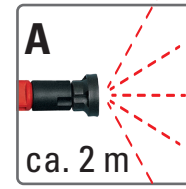

Images de pulvérisation