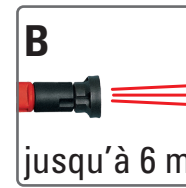

Caractéristiques uniques de Birchmeier

Commande à une main réglable en continu

Images de pulvérisation

Débit

Votre distributeur Birchmeier

BIRCHMEIER

Birchmeier Sprühtechnik AG
Im Stetterfeld 1
5608 Stetten
Schweiz

Telefon +41 56 485 81 81
Fax +41 56 485 81 82
www.birchmeier.com