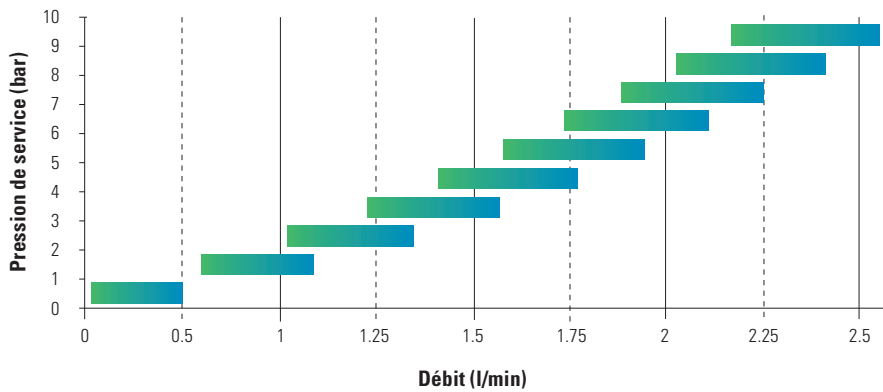

Débit

Votre distributeur Birchmeier

BIRCHMEIER

Birchmeier Sprühtechnik AG
Im Stetterfeld 1
5608 Stetten
Schweiz

Telefon +41 56 485 81 81
Fax +41 56 485 81 82
www.birchmeier.com