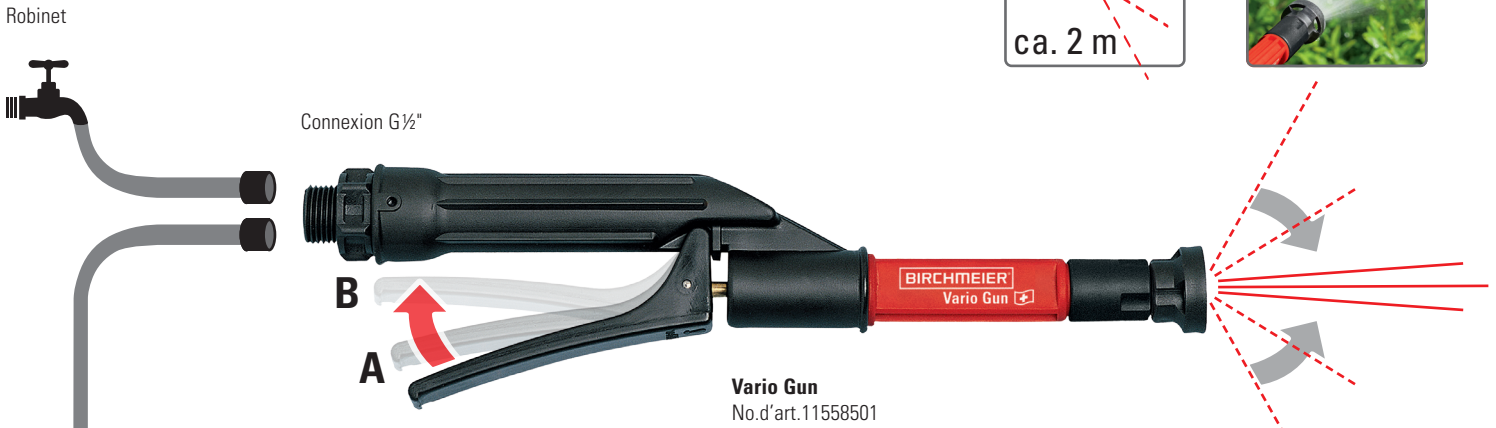

Matériel de pulvérisation approprié

Caractéristiques uniques de Birchmeier

Commande à une main réglable en continu