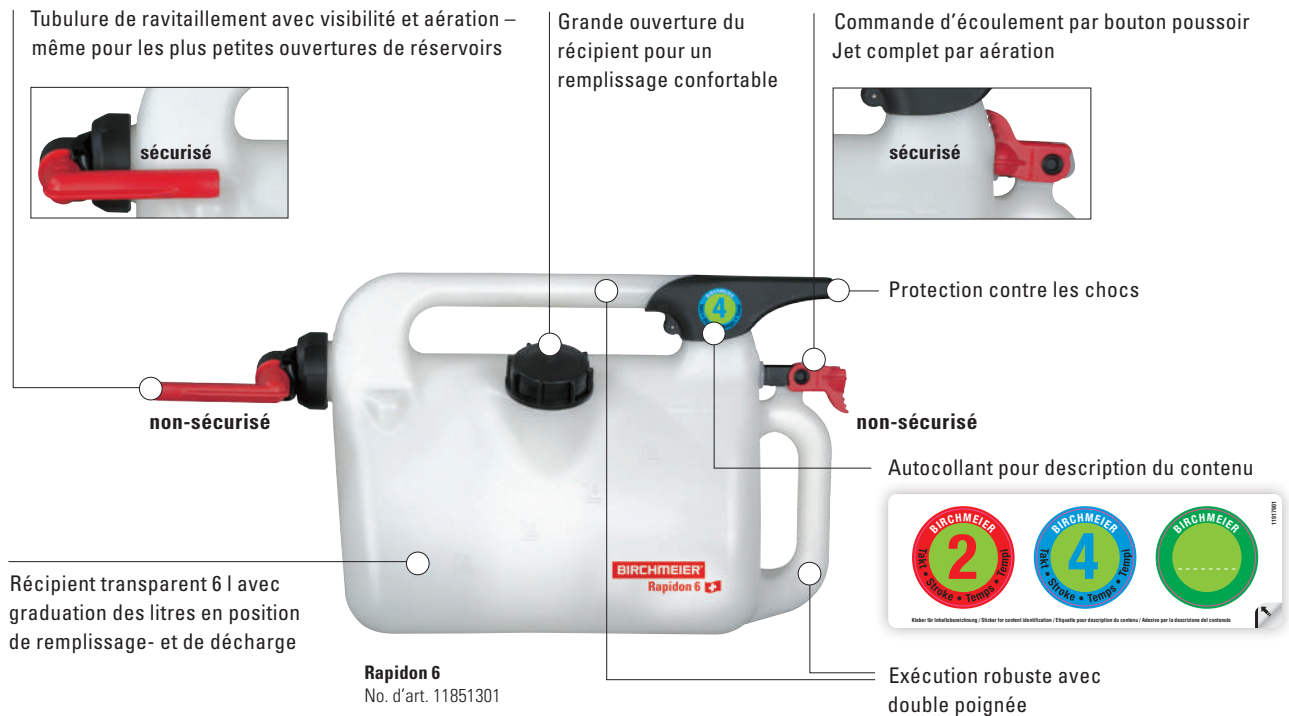

Rapidon 6 – Bidon à essence

Faire le plein par simple pression du bouton, vite, simple et confortable

- Remplir de la benzine par pression du bouton
- Faire le plein sans bouchon de remplissage ou entonnoir
- Pas de débordement et pas de manipulations complexes
- Pas de renversement
- Pour tondeuses, tronçonneuses, scies à moteur etc.

Video

Made in Switzerland

Le bidon à essence le plus vite pour petits appareils motorisés: Rapidon 6

Faire le plein si vite, rapide et confortable que jamais avec le Rapidon 6! Grâce au bouton de dosage, l'écoulement de la benzine se laisse régler précisément: Débloque par dépliage! Presser le bouton et faire le plein de façon contrôlée! Fermer par repliage! Fini! Pas de renverserment, pas de manipulations complexes, tout de façon simple et propre.