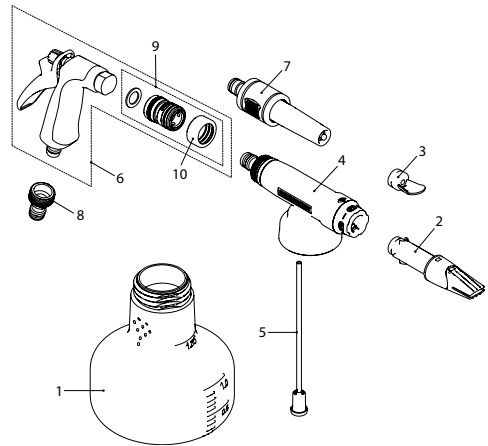

Vario-Matic 1.25 PE

Couvercle

Vario-Matic 1.25 PE, canon à mousse (Acides et Alcalin)

11975001

020211

Accessoires

Réceptif imprimé 1.25 l (bleu)

11968502

1 Réceptif imprimé 1.25 l (rouge)

11968501

710693

2 Buse à mousse de haute puissance

11981401

710631

3 Déflecteur

11967501

710709

4 Tête de dosage

11981501

710648

5 Tuyau d'aspiration

11981601

710655

6 Robinet revolver