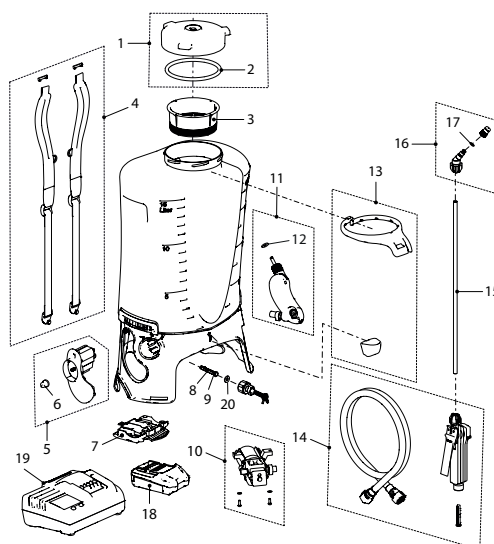

## Caractéristiques de rendement

- 1 - 3 bar
  - 4 h / 90 litres\*
  - 18 V Li-Power / 2.0 Ah
  - Batterie  < 80 min
- \* env. 1.5 bar / pulvérisation

REA 15 AC1, pulvérisateur à dos (15 litres) avec bloc batterie, avec chargeur EU		12070701	220130
<b>Accessoires (images à partir de la page 78)</b>			
	Vario Gun, réglage continu de pulvérisation jusqu'au jet droit	11558501	100821
	Lance télescopique 0.45 - 0.9 m en plastique/aluminium	11659001-SB	030098
	Capot de protection ovale, enfichable	11871101	110066
	Rampe de pulvérisation en aluminium, max. 12 bar, vissable, 4 buses TP 11002 VP (jaune)	11889501-SB	040677
	Filtre bio pour la filtration des bouillies biologiques	11475701	100593
<b>No</b>	<b>Jeu de joints qui se compose de:</b>	12014301	720395
2	Joint 108x7		
8	Filtre de remplissage		
9	Joint 15x7x1.5		
12	Joint 15x5.5x2		
17	Joint torique 7.66x1.78		
20	Joint 16x8x2		
<b>No</b>	<b>Pièces de rechange</b>		
1	Couvercle ø137 mm	10397202-SB	151007
3	Filtre de remplissage	77009699-SB	151038
4	Paire de bretelles	11923401	113722
5	Électronique	12075801	151205
6	Bouton pour potentiomètre, <b>Commande dès 5 pcs</b>	11922701	720838
7	Fixation pour la batterie	12075501	151106
10	Pompe et moteur	12017801	720463
11	Réservoir d'air	12017901	720470
13	Support pour lance de pulvérisation	11934001	113951
14	Set de poignée et tuyau 1.3 m, G1/2"-G1/2"	11637602-SB	710525
15	Lance 50 cm droite, en laiton	11310402	710297
16	Buse réglable 1.7 mm, en plastique-laiton	11889601	040943
18	Bloc batterie 18 V Li-Power / 2.0 Ah *	12070301	150871
19	Chargeur SC 30, 220-240 V, EU - type de prise C *	12074501	150949

\* Pour plus d'informations sur les bloc batteries (2.0 - 10.0 Ah) et les chargeurs, voir page 8 / 79 / 80