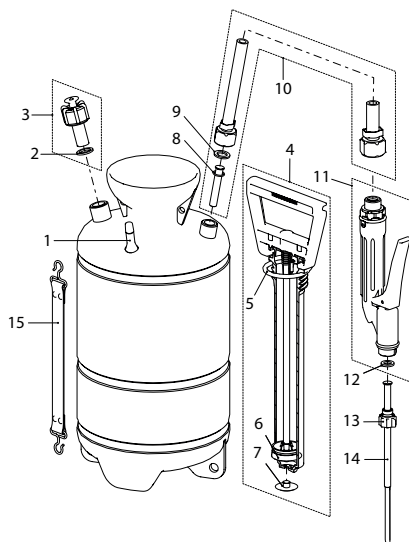

DR 5

NOUVEAU
4 bar

Approprié
pour la terre de
diatomées

Mini-Flex

| DR 5, poudreuse | | 11625701 | 121048 |
|--|---|-------------|--------|
| Accessoires (images à partir de la page 80) | | | |
| | Aiguille d'injection courbée ø2 mm | 11435001-SB | 100647 |
| | Rallonge 1 m droite, en laiton, G1/4"-G1/4"e | 10960601 | 100463 |
| | XL 8 D Lance télescopique 7 m (max. 6 bar) / hauteur de travail 8 m (Version pour poudre) | 11935401 | 113791 |
| | Mini-Flex | 11947101 | 710600 |
| No Jeu de joints qui se compose de: | | | |
| 2 | Joint 21x15.4x2 | | |
| 5 | Joint torique 50.16x5.34 | | |
| 6 | Manchette ø38.85 x 7.9 mm | | |
| 7 | Joint de pompe ø24 mm | | |
| 8 | Joint torique 10x3 | | |
| 9 | Joint 17x11x1.5 | | |
| 12 | Joint 11.9x7x1.5 | | |
| No Pièces détachées | | | |
| 1 | Soupape | 50137531 | 500157 |
| 3 | Soupape de sécurité et de surpression 3 bar (jusqu' à 2021) | 11617901-SB | 710174 |
| 3 | Soupape de sécurité et de surpression 4 bar (à partir de 2022) | 11617902-SB | 710181 |
| 4 | Pompe rouge 1.4104 PP NBR | 11906301 | 710532 |
| 6 | Manchette, sachet de 6 pcs | 11642701 | 040059 |
| 10 | Tuyau 1.5 m, G1/2"-G1/2" | 11478202 | 710327 |
| 11 | Poignée Profi G1/2" | 10495007 | 100807 |
| | <i>Jeu de joints pour poignée</i> | 11664910 | 040851 |
| 12 | Joint 12.2x7x3 en sachet de 12 pcs | 11642404 | 040042 |
| 13 | Raccord G1/4", Commande dès 5 pcs | 11341801 | 040790 |
| 14 | Tube de poudrage ø4 mm, en laiton, L = 25 cm | 11422101 | 710334 |
| 15 | Bretelle | 10453601 | 100739 |

XL 8 D

| | | | |
|--|----------------------|----------|--------|
| XL 8 D, lance télescopique 7 m (max. 6 bar) / hauteur de travail 8 m (Version pour poudre) | | 11935401 | 113791 |
| Accessoires (images à partir de la page 80) | | | |
| | Set de pulvérisation | 11938901 | 113869 |
| | Soupape de soufflage | 11937101 | 113845 |
| Pièces détachées | | | |
| | Set de tuyau 7 m | 11936301 | 113821 |