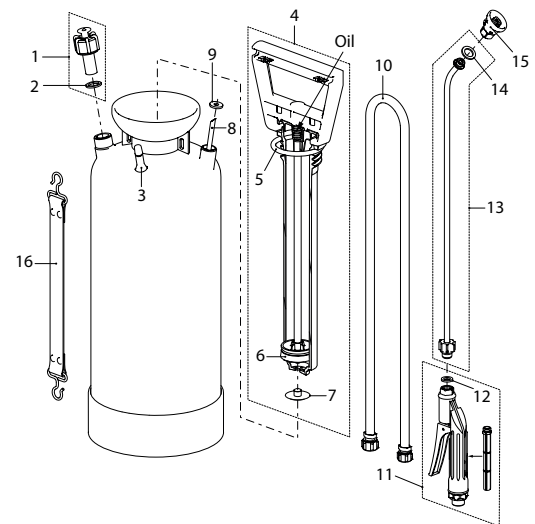

Clean-Matic 5 P

Clean-Matic 5 E

Clean-Matic 5 P, pulvérisateur à pression avec buse à jet plat (Acides)	11664901	121314
Clean-Matic 5 E, pulvérisateur à pression avec buse à jet plat (Alcalin)	11907401	121352
Accessoires (images à partir de la page 80)		
Valve régulatrice de pression ajustable PR 3, voir page 6	12098901-SB	011929
Poignée double	11887301	040578
Fermeture en plastique avec poignée (au lieu de la pompe)	11629502	100869
Buse réglable 1.3 mm, en laiton nicklé avec filetage G1/4"i	11926801	113685
Buse à mousse G1/4"	11688701	040561
Lance 1 m droite, en acier inoxydable, G1/4"e-G1/4"e	11669802	110578
Buse à jet plat XR 8002 VS (jaune)	50142022	110332
No Jeu de joints Clean-Matic 5 P qui se compose de:	10399003-SB	700809
No Jeu de joints Clean-Matic 5 E qui se compose de:	11909801	110585
2 Joint 21x15.4x2		
5 Joint torique 50.16x5.34		
6 Manchette		
7 Joint de pompe		
9 Joint 15x5.5x2		
12 Joint 12.2x7x3		
14 Joint 17x11x1.5		
No Pièces détachées	Pour modèle	
1 Soupape de sécurité et de surpression 4 bar	5P	11617902-SB 710181
1 Soupape de sécurité et de surpression 4 bar	5E	11669611 110592
3 Soupape	5P / 5E	50137532 040653
4 Pompe noire 1.4301 PP Viton	5P	11625301-SB 710150
4 Pompe noire 1.4301 PP EPDM	5E	11906501 110448
6 Guidage avec manchette en sachet de 6 pcs	5P	10853203 040066
6 Guidage	5E	11639202 110455
6 Manchette en sachet de 6 pcs	5P / 5E	11642701 040059
8 Tube d'aspiration L = 435 mm, Commande dès 5 pcs	5P / 5E	10450502 040844
10 Tuyau 1.5 m, G1/2"-G1/2"	5P	11908201 110479
10 Tuyau 1.5 m, G1/2"-G1/2"	5E	11908301 110486
11 Poignée Profi G1/2"	5P	10966106 110608
Jeu de joints pour poignée	5P	11664910 040851
11 Poignée Profi G1/2"	5E	10966107 110615
Jeu de joints pour poignée	5E	11973801 400853
13 Lance 50 cm courbée, en acier inoxydable	5P	11669801 110622
13 Lance 50 cm courbée, en acier inoxydable	5E	11669803 110639
15 Buse à jet plat PP/Viton, TPU 8002 PP (gris)	5P	11932703 400198
15 Buse à jet plat PP/EPDM, TPU 8002 PP (gris)	5E	11947503 400181
16 Bretelle	5P / 5E	10453601 100739